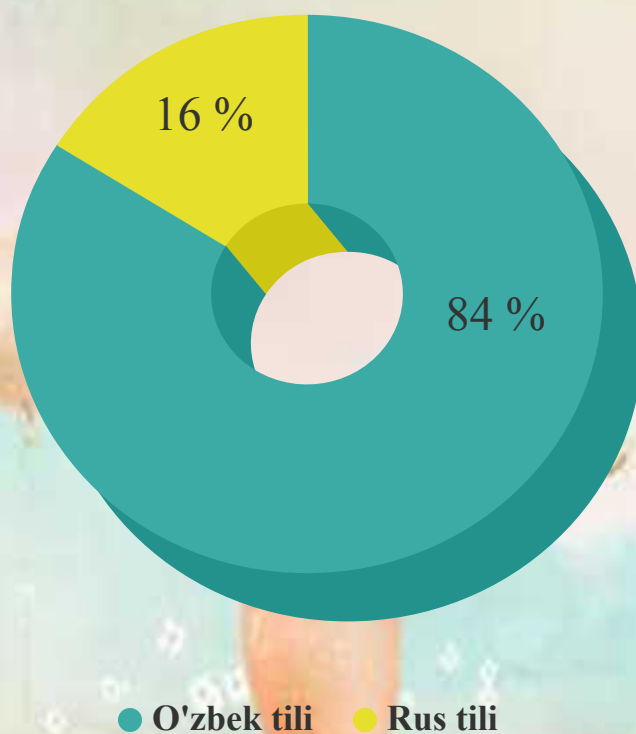

Maktabgacha ta'lim muassasalarida bolalarning qisqa muddatli guruhleri

	Qisqa muddatli guruhleri bo'lgan muassasalar soni	Guruhlar soni, birlik	Bolalar soni, kishi
Jami barcha guruhlarda	187	389	8898
"Rivojlantirish" guruhleri	58	16	350
"Kelajakdagi o'quvchi" guruhleri	129	373	8548