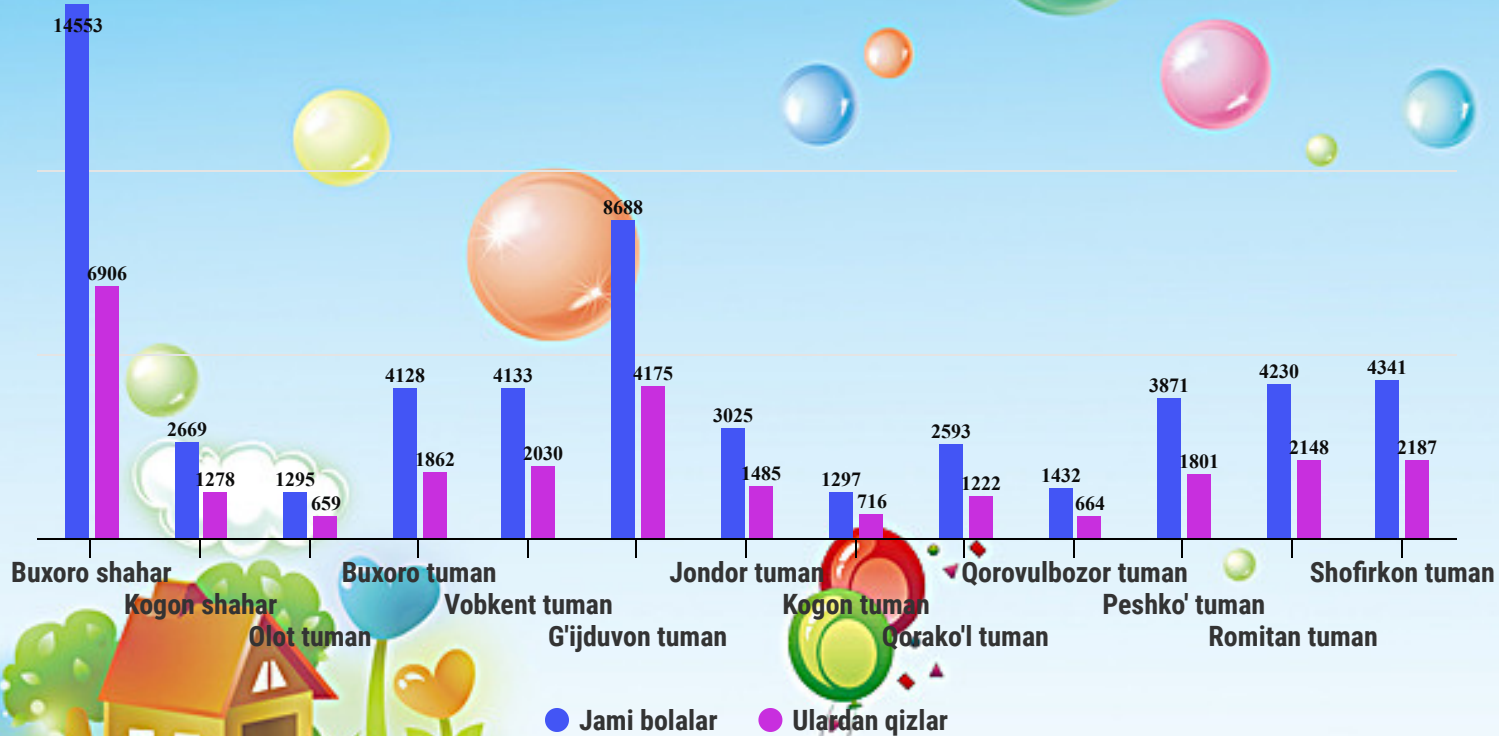

MTMlarning asosiy ko'rsatkichlari

	Muassasalar soni	Guruhlar soni	O'rinlar soni	Bolalar soni
Jami viloyat bo'yicha	414	2428	46790	56255
Buxoro shahar	80	575	13799	14553
Kogon shahar	15	94	2305	2669
Olot tuman	9	50	1000	1295
Buxoro tuman	33	172	3379	4128
Vobkent tuman	29	182	2685	4133
G'ijduvon tuman	64	513	6242	8688
Jondor tuman	27	122	2570	3025
Kogon tuman	8	50	1070	1297
Qorako'l tuman	29	109	2430	2593
Qorovulbozor tuman	9	56	1120	1432
Peshko' tuman	37	153	3230	3871
Romitan tuman	32	168	3340	4230
Shofirkon tuman	42	184	3620	4341

2018-yilda hududlar kesimida shahar joylaridagi MTMlar soni 190 tani, qishloq joylarda esa 224 tani tashkil etadi. Ya'ni MTMlarning umumiy sonidan 46 % shahar joylarda, 54% esa qishloq joylarda joylashgan.

Hududlar kesimida maktabgacha ta'lim muassasalaridagi jami bolalar va qizlar soni

Hududlar kesimida maktabgacha ta'lim muassasalaridagi bolalarning yoshi bo'yicha taqsimlanishi

	Bolalar soni	3 yosh	4 yosh	5 yosh	6 yosh	7 yosh va undan katta
Jami viloyat bo'yicha	56255	9529	12899	13928	13441	6458
Buxoro shahar	14553	3373	3990	3786	2703	701
Kogon shahar	2669	553	730	669	540	177
Olot tuman	1295	263	290	381	289	72
Buxoro tuman	4128	730	972	1123	899	404
Vobkent tuman	4133	371	659	734	945	1424
G'ijduvon tuman	8688	1468	1649	2355	3058	158
Jondor tuman	3025	419	771	782	806	247
Kogon tuman	1297	232	297	295	330	143
Qorako'l tuman	2593	304	559	731	715	284
Qorovulbozor tuman	1432	268	301	333	300	230
Peshko' tuman	3871	331	835	846	996	863
Romitan tuman	4230	588	825	937	914	966
Shofirkon tuman	4341	629	1021	956	946	789