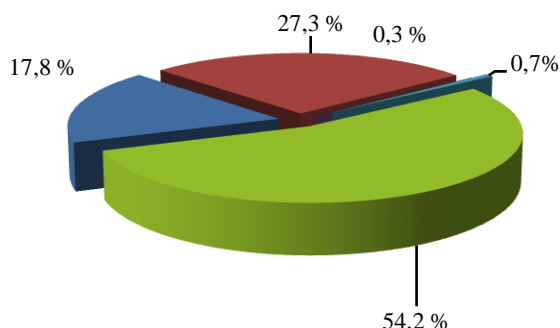

Рўйхатга олинган хўжалик юритувчи субъектлар-юридик шахслар мулкчилик шакллари бўйича (умумий сонига нисбатан фоиз ҳисобида)

2017 йил январь-март