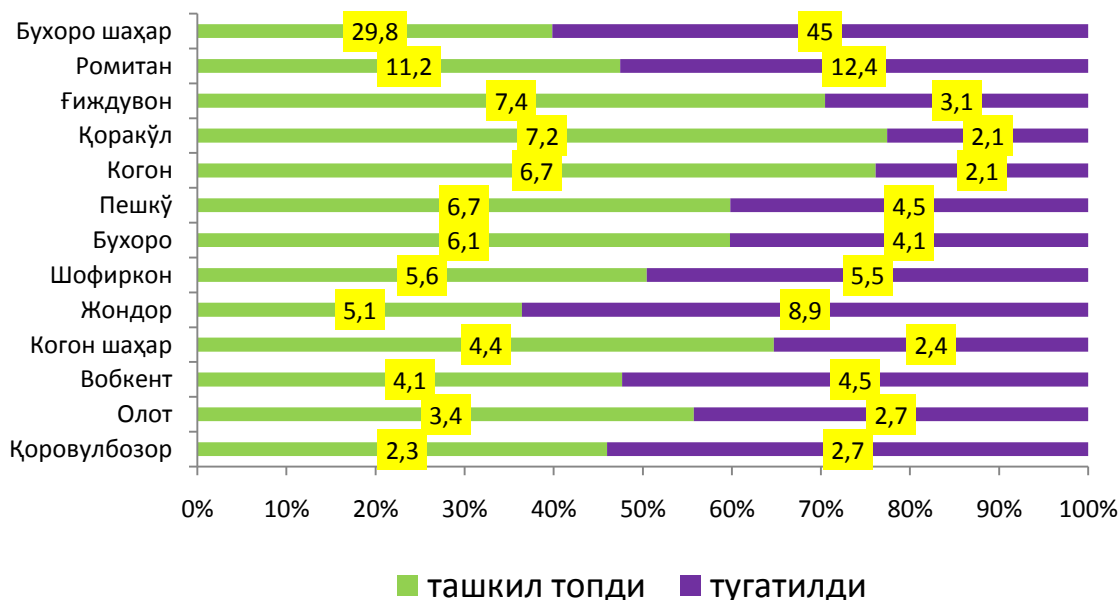

01.04.2018 йил ҳолатига рўйхатга олинган	2018 йил январь-мартда	
		ташкил топди	тугатилди
Когон	890	62	6
Олот	592	31	8
Пешкў	1063	62	13
Ромитан	1258	103	36
Шофиркон	1046	52	16
Қорақўл	888	66	6
Қоровулбозор	308	21	8
Ғиждувон	1847	68	9

**2018 йил январь-мартда ташкил топган ва тугатилган
корхоналар (деҳқон ва фермер хўжаликларисиз)**

Иқтисодий фаолият турлари бўйича янги рўйхатга олинган корхона ва ташкилотларнинг 17,7 фоизи қишлоқ, ўрмон ва балиқ хўжалиги, 15,2 фоизи саноат, 15,1 фоизи савдо ва 11,1 фоизи қурилиш соҳаларига тўғри келади.

Ҳисобот даврида 291 та корхона ва ташкилотлар фаолияти тугатилган бўлиб, улардан 49 таси (жами фаолияти тугатилганларнинг 16,8 фоизи) ихтиёрий тугатилиш тартибини қўллаш орқали тугатилган.

Кичик корхоналар ва микрофирмалар (бизнес) сони

(бирлик)

	2018 йил 1 апрель ҳолатига рўйхатга олинган	2018 йил январь-мартда	
		ташкил топди	тугатилди