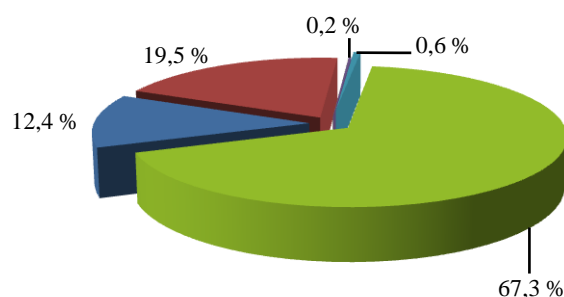

2018 йил январь-март