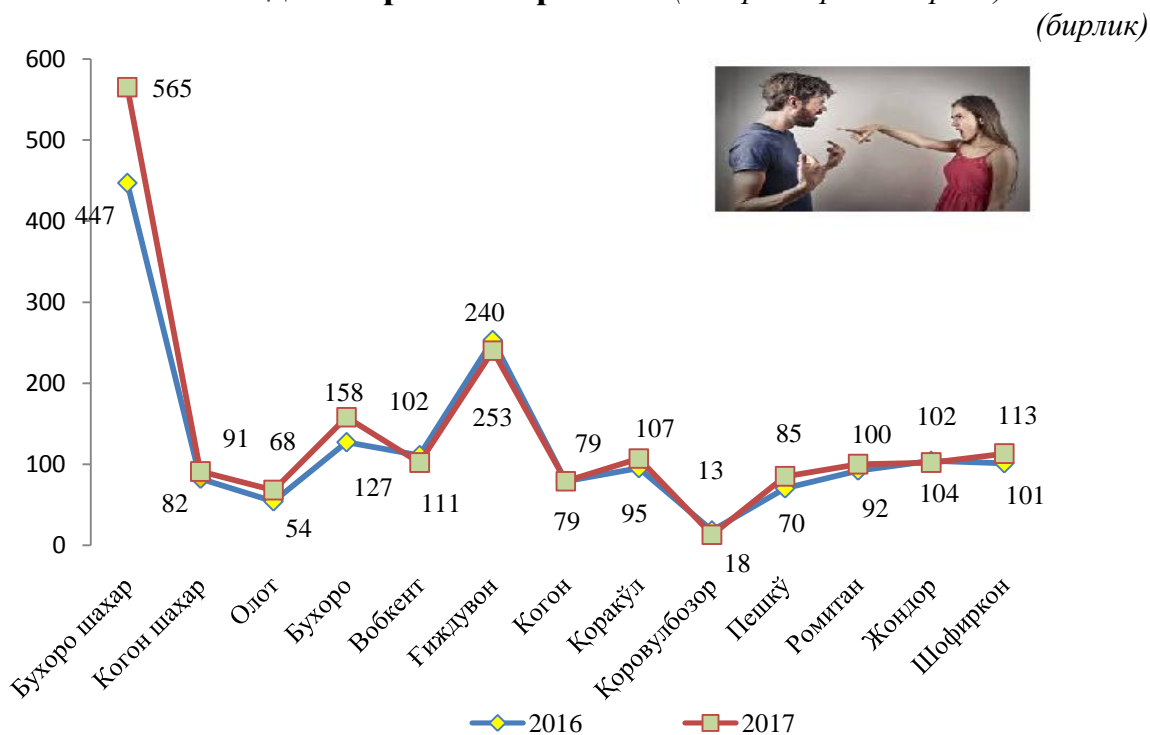

Никоҳдан ажралишлар сони ¹⁾ (январь-март ойларида)