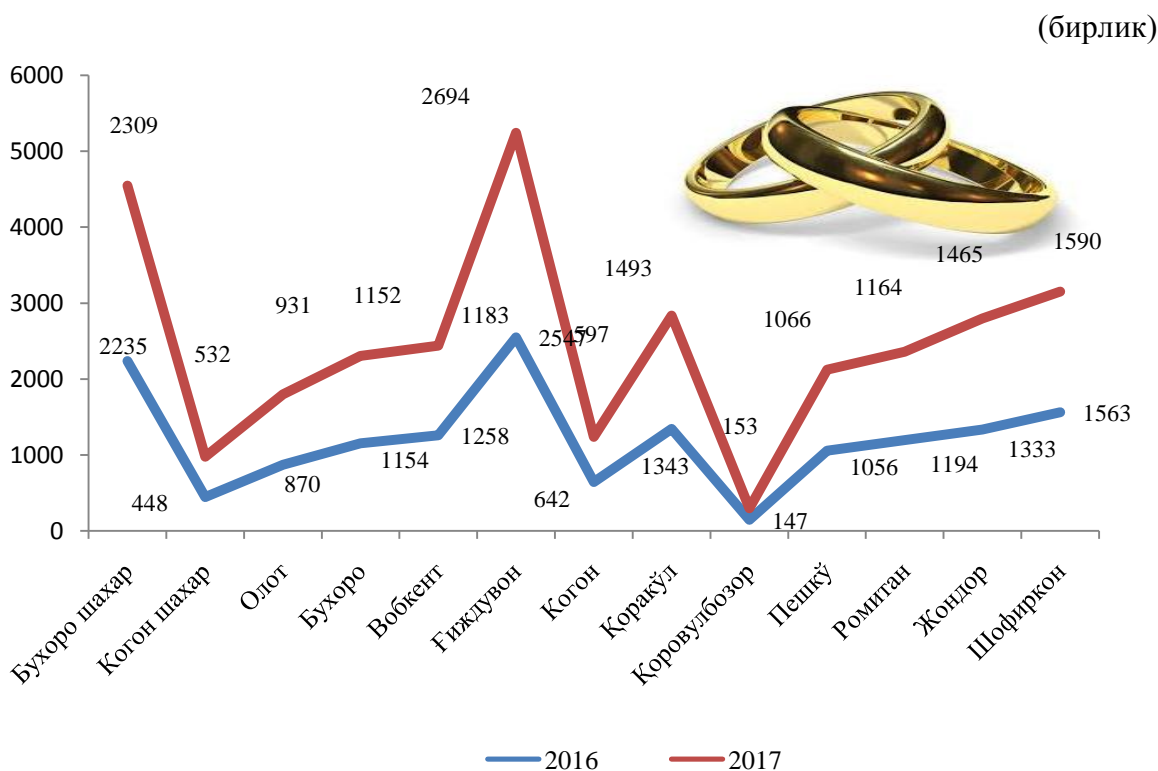

ДЕМОГРАФИЯ ВА МЕХНАТ

Дастлабки маълумотларга кўра, 2018 йилнинг 1 апрель ҳолатига вилоятда доимий аҳоли сони 1874,7 минг кишини ташкил қилди ва йил бошидан 4585 кишига ёки 0,2 фоизга кўпайди.

2018 йил январь-март ҳолатида аҳолининг табиий ҳаракати

Миграция. Дастлабки маълумотларга кўра, 2018 йилнинг январь-март ойларида вилоят бўйича кўчиб келганлар сони 1620 кишини, шу давр мобайнида кўчиб кетганлар сони эса 2427 кишини ташкил қилди. Миграция қолдиғи минус 807 кишига (2017 йилнинг шу даврида - минус 545 киши) тенг бўлди.

¹⁾ дастлабки маълумот

Энг катта минус қолдиклар Бухоро шаҳрида (минус 580), Олот туманида (минус 111), Ғиждувон (минус 223) туманларида кузатилди.

2018 январь-март ҳолатида аҳолининг табиий ҳаракати (ҳар 1000 кишига)

Доимий аҳоли сони ¹⁾ (2018 йил 1 апрель ҳолатига, минг киши)

Тузилган никоҳлар сони ¹⁾ (январь-март ойларида)

Никоҳдан ажралишлар сони ¹⁾ (январь-март ойларида)

1) Дастлабки маълумот