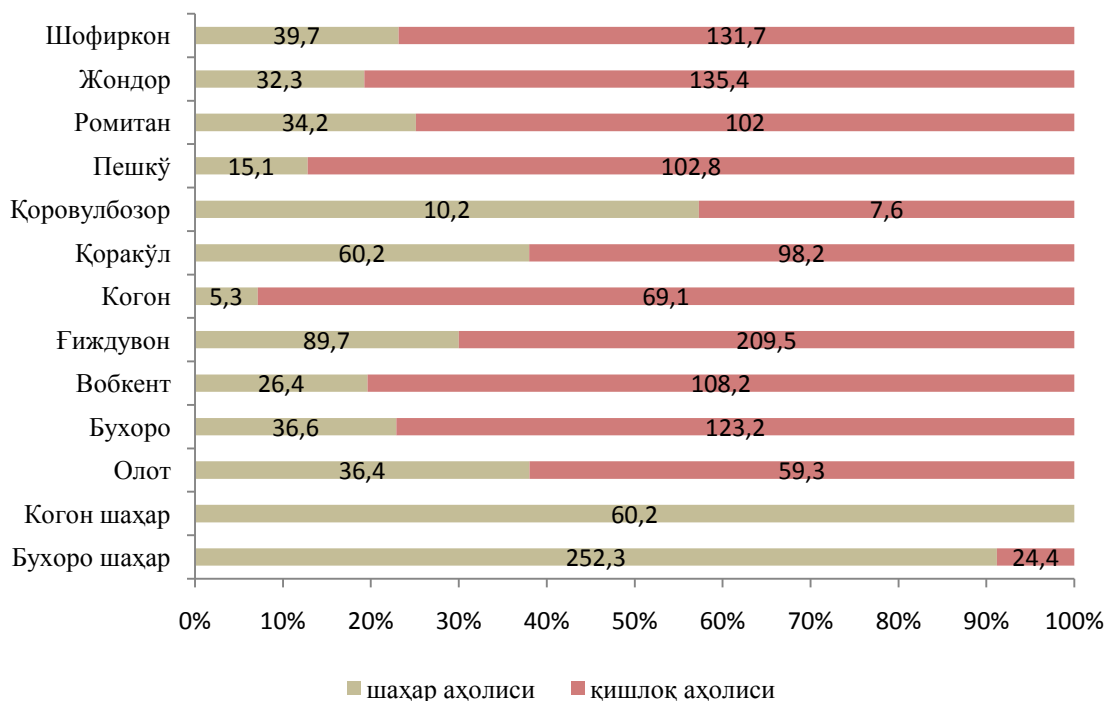

Тузилган никоҳлар сони ¹⁾ (январь-март ойларида)