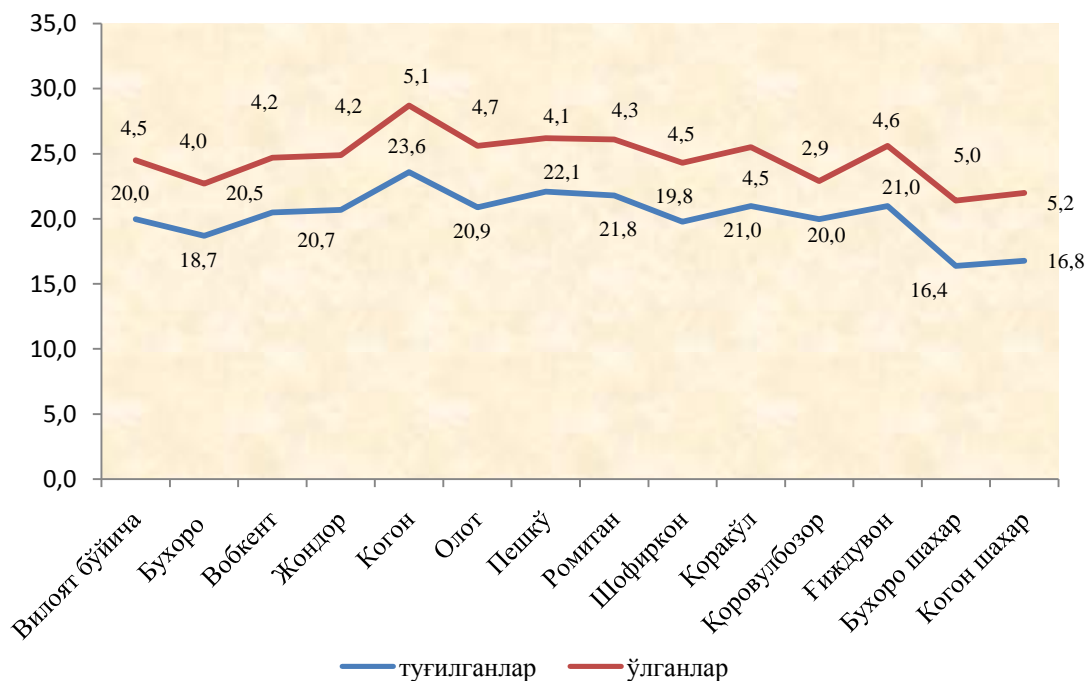

Ўлганлар сонининг кўпайиши фақатгина Когон туманида (3,0 дан 3,9 промиллега) кузатилди.

Никоҳлар ва ажралишлар. 2018 йилнинг январь-мартда ФХДЁ органларида 3387 та никоҳлар ва 438 та ажралишлар рўйхатга олинди. Минг аҳолига нисбатан 7,3 та никоҳ (2017 йилнинг тегишли даврида – 7,4 та) ва 0,9 та ажралишлар (2017 йилнинг тегишли даврида – 1,1 та) тўғри келади.

Миграция. Дастлабки маълумотларга кўра, 2018 йилнинг январь-март ойларида вилоят бўйича кўчиб келганлар сони 1620 кишини, шу давр мобайнида кўчиб кетганлар сони эса 2427 кишини ташкил қилди. Миграция қолдиғи минус 807 кишига (2017 йилнинг шу даврида - минус 545 киши) тенг бўлди.

¹⁾ дастлабки маълумот

Энг катта минус қолдиклар Бухоро шаҳрида (минус 580), Олот туманида (минус 111), Ғиждувон (минус 223) туманларида кузатилди.

2018 январь-март ҳолатида аҳолининг табиий ҳаракати (ҳар 1000 кишига)